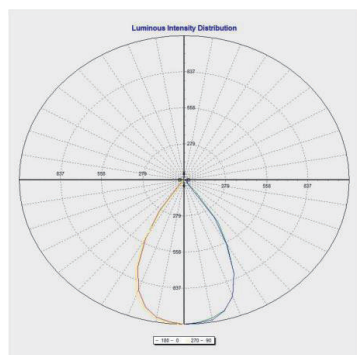

100W

工場・倉庫・体育館などの室内照明、屋外スポーツ施設大型スポーツ施設・野外イベント等大型野外照明に

CJF-100R

CJF-100S

■ 直下照度及び配光分布図 60°

■ 仕様

| MODEL | CJF-100R/CJF-100S |
|-------------|-----------------------|
| 消費電力 (W) | 100W |
| 入力電圧 | AC 100~240V 50/60Hz |
| 力率(PF) | ≥0.95 |
| 色温度 (K) | 5700K (3000K/5000K) |
| ビーム角度 | 60,80,100 |
| 演色性(Ra) | Ra>80 |
| 使用温度 | -20℃ ~ 50℃ |
| IP等級(防塵・防水) | IP66 |
| サイズ(mm) | Ø269x72 / 296×265×72 |
| 重さ(kg) | 2.76 / 3.34 |
| 光効率 (lm/W) | 110 / 135 (Option) |
| 全光束 (lm) | 11000 / 13500(Option) |
| 製品価格 | ¥72,000 |
| 保証 | 3年 |