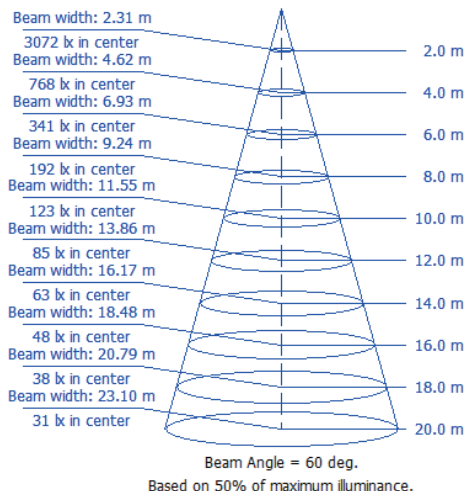

100W

工場・倉庫・体育館などの室内照明、屋外スポーツ施設大型スポーツ施設・野外イベント等大型野外照明に

CJF-100R

CJF-100S

■ 直下照度及び配光分布図 60°

■ 仕様

| MODEL | CJF-100R/CJF-100S |
|-------------|-----------------------|
| 消費電力 (W) | 100W |
| 入力電圧 | AC 100~240V 50/60Hz |
| 力率(PF) | ≥0.95 |
| 色温度 (K) | 5700K (3000K/5000K) |
| ビーム角度 | 60,80,100 |
| 演色性(Ra) | Ra>80 |
| 使用温度 | -20℃ ~ 50℃ |
| IP等級(防塵・防水) | IP66 |
| サイズ(mm) | Ø269x72 / 296×265×72 |
| 重さ(kg) | 2.76 / 3.34 |
| 光効率 (lm/W) | 110 / 135 (Option) |
| 全光束 (lm) | 11000 / 13500(Option) |
| 製品価格 | ¥72,000 |
| 保証 | 3年 |