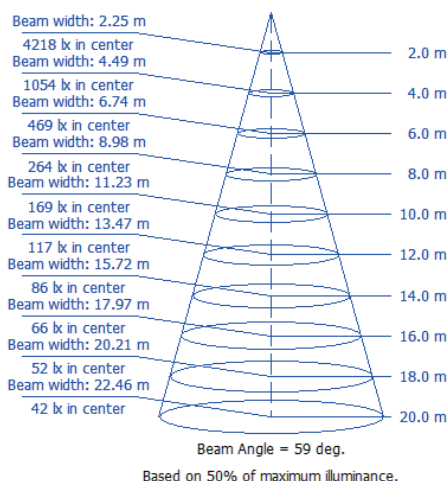

### ■ 直下照度及び配光分布図 60°

CJF-120S