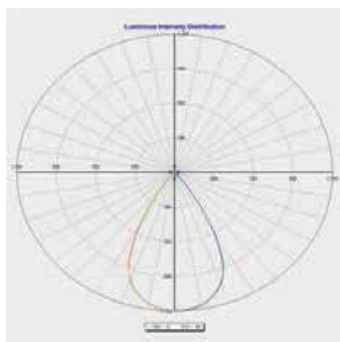

### ■ 直下照度及び配光分布図 60°

CJF-120S