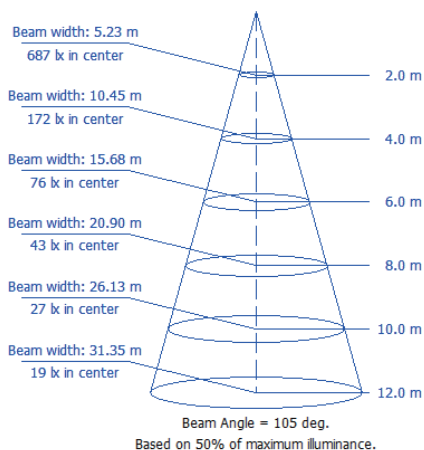

60W

CJF-60R

工場・倉庫・体育館などの室内照明、屋外スポーツ施設大型スポーツ施設・野外イベント等大型野外照明に

■ 直下照度及び配光分布図 100°

CJF-60S

■ 仕様

MODEL	CJF-60R/CJF-60S
消費電力 (W)	60W
入力電圧	AC 100~240V 50/60Hz
力率(PF)	≥0.95
色温度 (K)	5700K (3000K/5000K)
ビーム角度	60,80,100
演色性(Ra)	Ra>80
使用温度	-20℃ ~ 50℃
IP等級(防塵・防水)	IP66
サイズ(mm)	Ø225x67 / 265x177x72
重さ(kg)	2.05 / 2.24
光効率 (lm/W)	100 / 135 (Option)
全光束 (lm)	6000 / 8100(Option)
製品価格	¥43,750
保証	3年