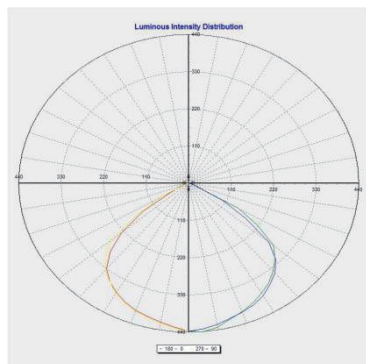

60W

CJF-60R

工場・倉庫・体育館などの室内照明、屋外スポーツ施設大型スポーツ施設・野外イベント等大型野外照明に

■ 直下照度及び配光分布図 100°

CJF-60S

■ 仕様

MODEL	CJF-60R/CJF-60S
消費電力 (W)	60W
入力電圧	AC 100~240V 50/60Hz
力率(PF)	≥0.95
色温度 (K)	5700K (3000K/5000K)
ビーム角度	60,80,100
演色性(Ra)	Ra>80
使用温度	-20℃ ~ 50℃
IP等級(防塵・防水)	IP66
サイズ(mm)	Ø225x67 / 265x177x72
重さ(kg)	2.05 / 2.24
光効率 (lm/W)	100 / 135 (Option)
全光束 (lm)	6000 / 8100(Option)
製品価格	¥43,750
保証	3年