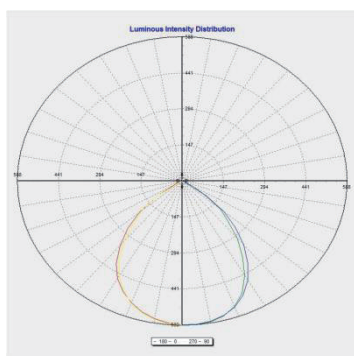

80W

工場・倉庫・体育館などの室内照明、屋外スポーツ施設大型スポーツ施設・野外イベント等大型野外照明に

CJF-80R

CJF-80S

■ 直下照度及び配光分布図 80°

■ 仕様

MODEL	CJF-80R/CJF-80S
消費電力 (W)	80W
入力電圧	AC100~240V 50/60Hz
力率(PF)	≥0.95
色温度 (K)	5700K (3000K/5000K)
ビーム角度	60,80,100
演色性 (Ra)	Ra>80
使用温度	-20℃ ~ 50℃
IP等級(防塵・防水)	IP66
サイズ(mm)	Ø225x67 / 265×265×72
重さ(kg)	2.76 / 3.34
光効率 (lm/W)	110 / 135 (Option)
全光束 (lm)	8800 / 10800(Option)
製品価格	¥57,500
保証	3年