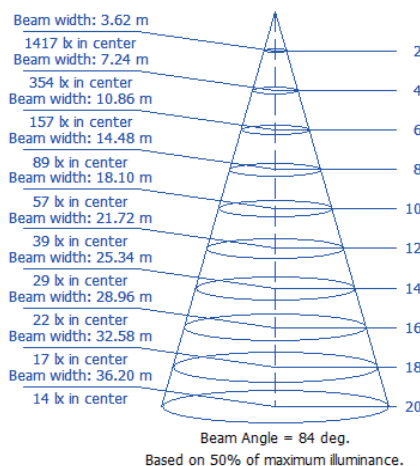

80W

工場・倉庫・体育館などの室内照明、屋外スポーツ施設大型スポーツ施設・野外イベント等大型野外照明に

CJF-80R

CJF-80S

■ 直下照度及び配光分布図 80°

■ 仕様

MODEL	CJF-80R/CJF-80S
消費電力 (W)	80W
入力電圧	AC100~240V 50/60Hz
力率(PF)	≥0.95
色温度 (K)	5700K (3000K/5000K)
ビーム角度	60,80,100
演色性 (Ra)	Ra>80
使用温度	-20℃ ~ 50℃
IP等級(防塵・防水)	IP66
サイズ(mm)	Ø225x67 / 265×265×72
重さ(kg)	2.76 / 3.34
光効率 (lm/W)	110 / 135 (Option)
全光束 (lm)	8800 / 10800(Option)
製品価格	¥57,500
保証	3年